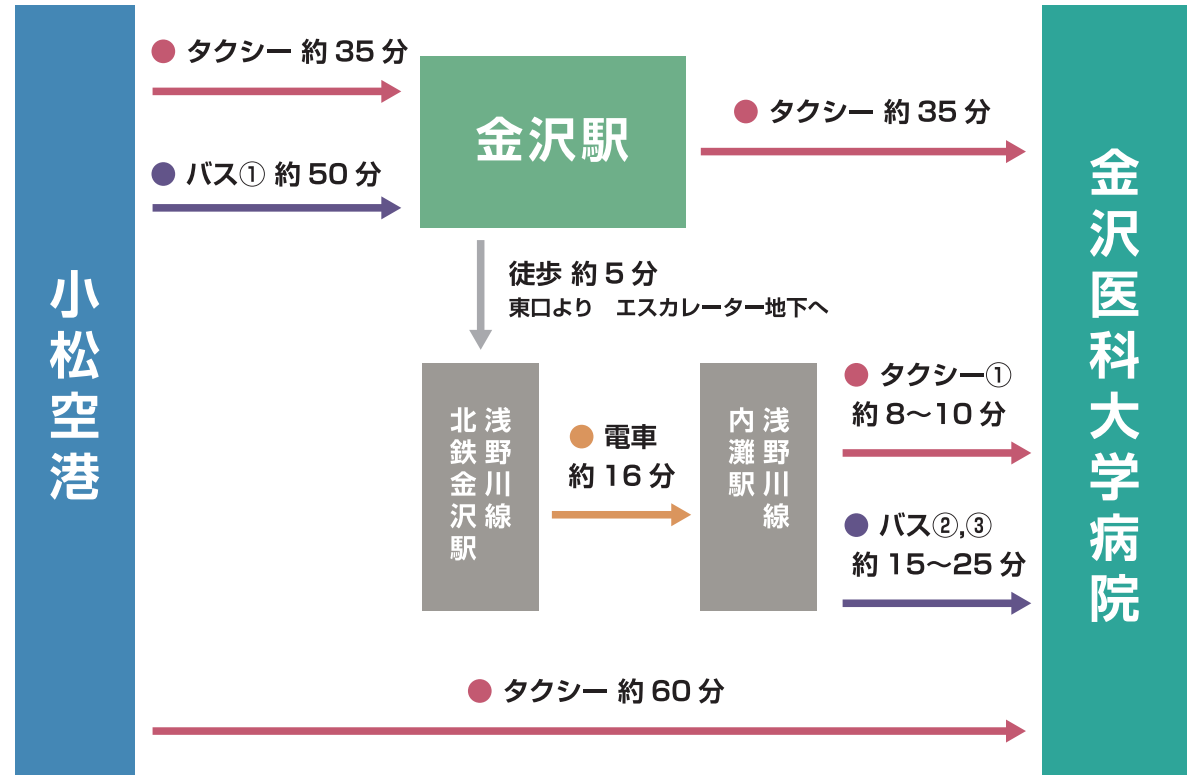

交通アクセスのご案内

■時刻表は各ホームページでご確認ください。

バス①：「小松空港 バス」にて検索

バス②：「内灘駅 バス」にて検索（北陸鉄道ホームページへ）

バス③：「内灘町コミュニティバス」にて検索

電車：「北陸鉄道 浅野川線 時刻表」にて検索

タクシー①： 大学タクシー（TEL）076-286-2222