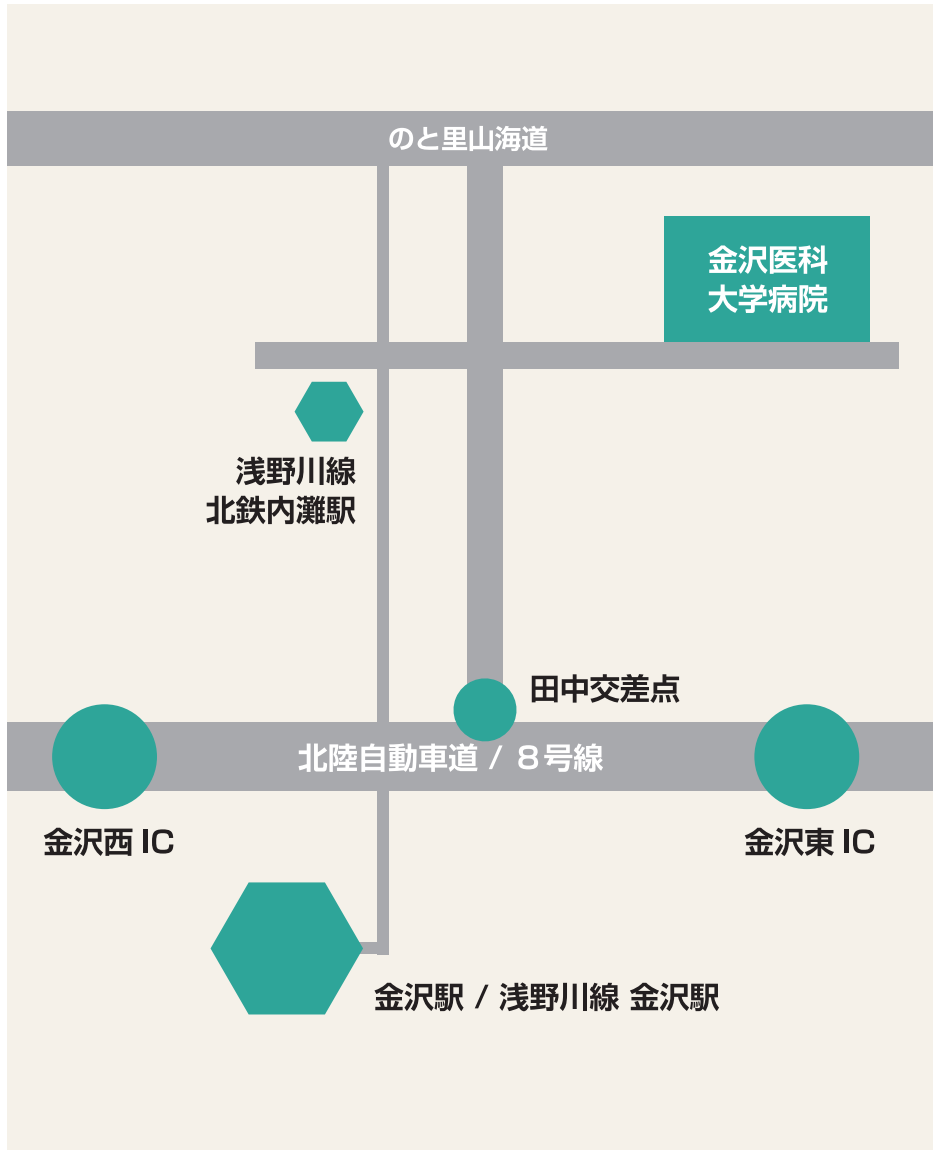

交通アクセスのご案内

■時刻表は各ホームページでご確認ください。

バス①：「小松空港 バス」にて検索

バス②：「内灘駅 バス」にて検索（北陸鉄道ホームページへ）

バス③：「内灘町コミュニティバス」にて検索

電車：「北陸鉄道 浅野川線 時刻表」にて検索

タクシー①： 大学タクシー（TEL）076-286-2222